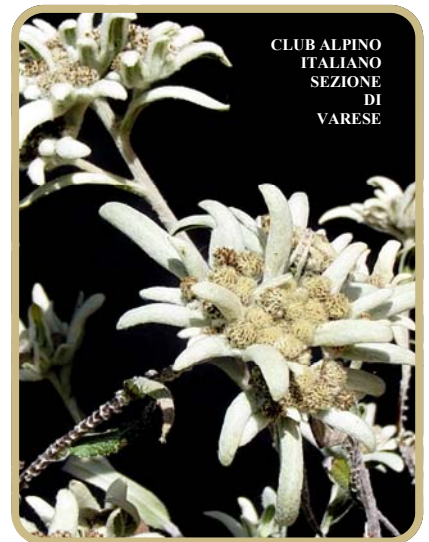

duemilaquattordici