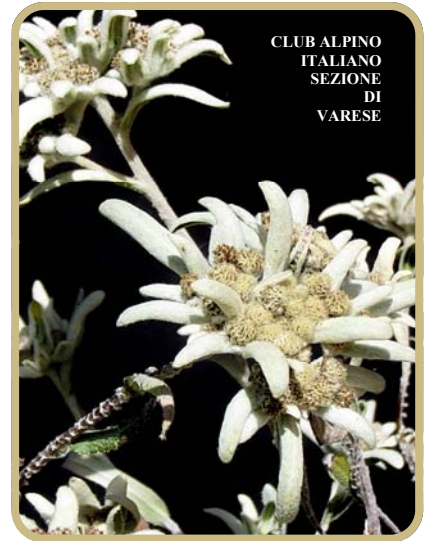

duemilaquattordici

agosto

7 Rima - Alagna Valsesia (VC)
21 Lago Bianco da S. Domenico (VC)
28 Monte Galhorn dal Passo del Sempione (VL/CH)

settembre

4-5 Minitrekking
11 Alpe Laghetto da Bognanco (VB)
18 Alpe Deleguaccio da Premana (LC)
25 Verrès - Lago di Villa - Castello di Villa - Verrès (AO)

ottobre

2 Laghi del Paione (VB)
9 Montorfano (VB)
16 Valle del Salto da Maggia (TI/CH)
23 Capanna Merigetto (VA)
30 Colline di Gattinara (VC)

novembre

6 Gita turistica / escursionistica / culturale
13 Monte Ferraro (TI/CH)
20 Pranzo di fine stagione

dicembre

11 S. Messa di Natale in notturna al Sacro Monte (VA)
28 Incontro con il Coro 7 Laghi al Sacro Monte (VA)