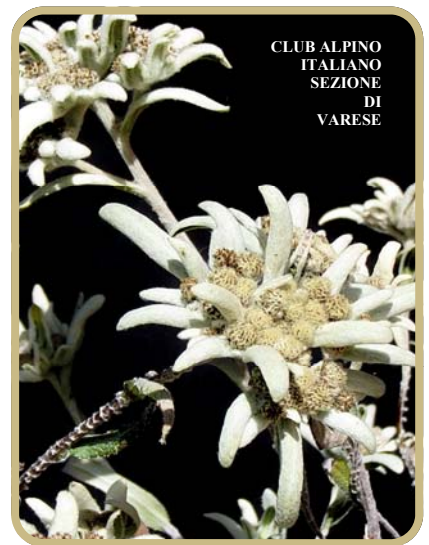

aprile

3 Sentiero Azzurro (Orta - S. Giulio) (VB)
10 San Benedetto in Val Perlana (CO)
24 S. Messa di Pasqua e Festa di Primavera (Brunello)

maggio

8 Crevenna - Capanna Mara - Crevenna (CO)
15 Val Morobbia (CAS Bellinzona) (TI/CH)
22 Giro Forcora - Monte Paglione (VA)
29 Rifugio Rosalba (Pian dei Resinelli) (LC)

giugno

5 Sordevolo - La Trappa - Parco della Burcina (BI)
12 Lago Pane Latte da Arvogno (Val Vigizzo) (VB)
19 Alpe Sciara da Canza - Valdo (Val Formazza) (VB)
26 Passo Colomba - Passo Sole da Casaccia (TI/CH)

luglio

2-4 1° Raduno Nazionale Seniores (Cadore) (BL)
3 Courmayeur - Rifugio Bertone - Testa Bernarda (AO)
6-12 Trekking
10 Lago Busin da Valdo (Val Formazza) (VB)
17 Alagna Valsesia - Val d'Otro (VB)
24 Chamois - Lago Blu (AO)
31 Pizzo Rossetto da Campo Blenio (TI/CH)

agosto

7 Rima - Alagna Valsesia (VC)
21 Lago Bianco da S. Domenico (VC)
28 Monte Galhorn dal Passo del Sempione (VL/CH)

settembre

4-5 Minitrekking
11 Alpe Laghetto da Bognanco (VB)
18 Alpe Deleguaccio da Premana (LC)
25 Verrès - Lago di Villa - Castello di Villa - Verrès (AO)

ottobre

2 Laghi del Paione (VB)
9 Montorfano (VB)
16 Valle del Salto da Maggia (TI/CH)
23 Capanna Merigetto (VA)
30 Colline di Gattinara (VC)

novembre

6 Gita turistica / escursionistica / culturale
13 Monte Ferraro (TI/CH)
20 Pranzo di fine stagione

dicembre

11 S. Messa di Natale in notturna al Sacro Monte (VA)
28 Incontro con il Coro 7 Laghi al Sacro Monte (VA)

duemilaquattordici

agosto

7 Rima - Alagna Valsesia (VC)
21 Lago Bianco da S. Domenico (VC)
28 Monte Galhorn dal Passo del Sempione (VL/CH)

settembre

4-5 Minitrekking
11 Alpe Laghetto da Bognanco (VB)
18 Alpe Deleguaccio da Premana (LC)
25 Verrès - Lago di Villa - Castello di Villa - Verrès (AO)

ottobre

2 Laghi del Paione (VB)
9 Montorfano (VB)
16 Valle del Salto da Maggia (TI/CH)
23 Capanna Merigetto (VA)
30 Colline di Gattinara (VC)

novembre

6 Gita turistica / escursionistica / culturale
13 Monte Ferraro (TI/CH)
20 Pranzo di fine stagione

dicembre

11 S. Messa di Natale in notturna al Sacro Monte (VA)
28 Incontro con il Coro 7 Laghi al Sacro Monte (VA)