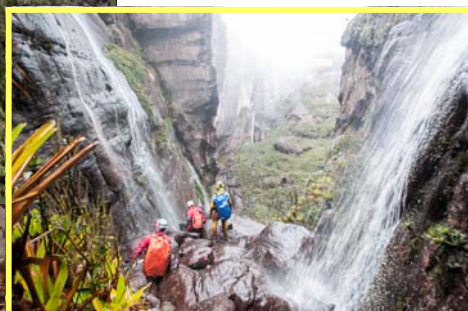

attività culturale

Mercoledì 16 settembre

IMAWARI YEUTA, NELLA CASA DEGLI DEI

Esplorazioni alle porte del tempo nel cuore dei misteriosi Tepli venezuelani

Proiezione con video e foto, racconti, riflessioni

Su una remota montagna venezuelana gli speleologi del gruppo La Venta stanno esplorando il sistema sotterraneo più grande del mondo nelle rocce quarzitiche, la Casa degli Dei. Al di là dei chilometri di buio illuminati per la prima volta, sono state aperte porte su fenomeni geologici e biologici di straordinaria bellezza e mai descritti sul nostro Pianeta. Sempre che Imawari Yeuta si possa considerare facente parte del nostro Pianeta...

Autore: **Team La Venta**

Foto di: **Vittorio Crobu**

Alessio Romeo

(archivio La Venta)

Relatore: **Tullio Bernabei**

Gruppo Speleologico C.A.I. Varese

XXXII°
CORSO DI INTRODUZIONE
ALLA SPELEOLOGIA

25 Settembre - 24 Ottobre 2015