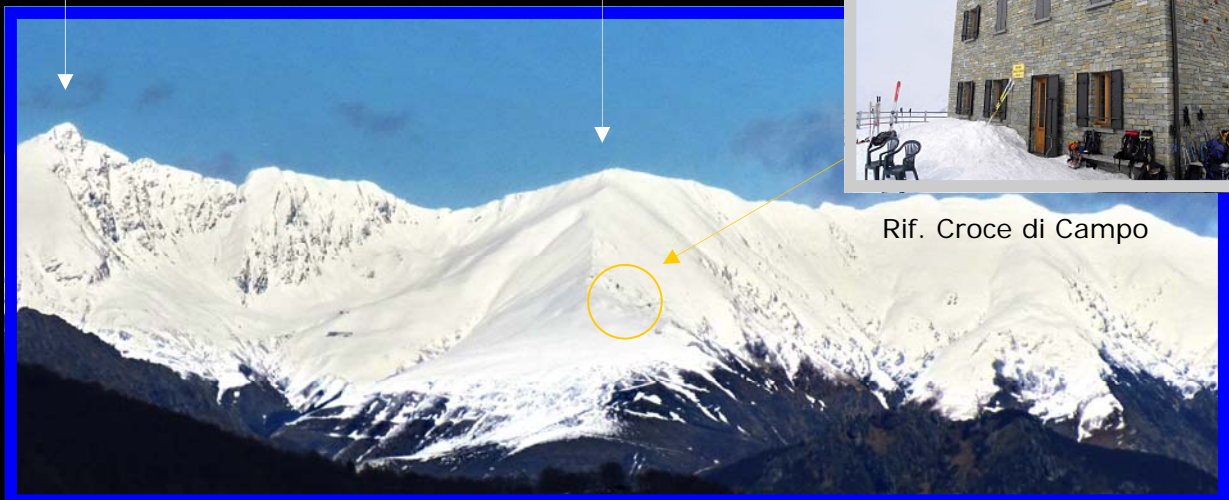

# Cima di Pianchette 2158 m

( Val Cavargna )

*Dal Monte S. Giorgio il 18.3.2011*

Cima di Pianchette

Pizzo di Gino

Cima di Pianchette

Rif. Croce di Campo